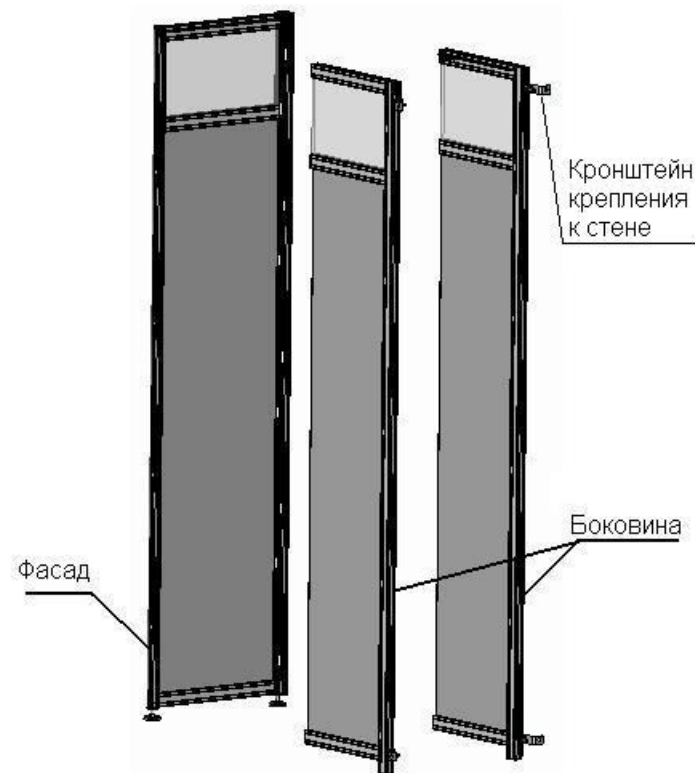

**ЭКРАН ДЕКОРАТИВНЫЙ ЭД-1
ЭТИКЕТКА
ПАС 331.00.000 ЭТ**

№ _____
заводской номер

1 Назначение.

Экран декоративный предназначен для ограждения Модуля пожаротушения газового (МПП). Экран выполняет роль декоративного укрытия. Экран крепится к стене через отверстия в четырех кронштейнах, установленных на двух боковинах.

В комплект поставки экрана (рис.1) входят:

- 1.Фасад в сборе-1шт.
- 2.Боковина в сборе-2 шт.
- 3.Ключ шестигранный E004-00(S=4мм.)

Модуль пожаротушения за экраном должен быть закреплен к стене хомутами (2 хомута на модуль) или к полу кронштейнами рис. 2 (по 3 кронштейна на модуль). Хомуты и кронштейны поставляются по отдельному заказу.

2. Габаритные размеры экранов и их обозначение.

Обозначение экрана	Габариты экрана ВхШхГ,мм.	Поставляемый экран, х	Наличие комплекта хомутов (х) и кронштейнов (хх)
ЭД-1-20У	1035x460x483		
ЭД-1-25У	1195x460x483		
ЭД-1-32У	1395 х460x483		
ЭД-1-40У	1645x460x483		
ЭД-1-50У	1940x460x483		
ЭД-1-20	780x460x483		
ЭД-1-35	890x460x483		
ЭД-1-50	1095x460x483		
ЭД-1-60	1235x460x483		
ЭД-1-80	1505x460x483		
ЭД-1-100	1780x460x483		

Пример обозначения экрана при заказе: ЭД-1-20У

экран декоративный _____ вместимость
число модулей _____ и тип МПП

Рисунок 1