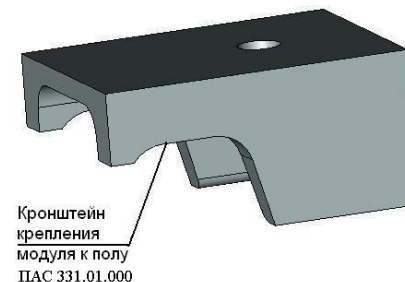

В комплект поставки экрана (рис.1) входят:

- 1.Фасад в сборе-1шт.
- 2.Боковина в сборе-2 шт.
- 3.Ключ шестигранный E004-00(S=4мм.)

Модуль пожаротушения за экраном должен быть закреплен к стене хомутами (2 хомута на модуль) или к полу кронштейнами рис. 2 (по 3 кронштейна на модуль). Хомуты и кронштейны поставляются по отдельному заказу.

**2. Габаритные размеры экранов и их обозначение.**

Обозначение экрана	Габариты экрана ВхШхГ,мм.	Поставляемый экран, х	Наличие комплекта хомутов (х) и кронштейнов ( хх)
ЭД-1-20У	1035x460x483		
ЭД-1-25У	1195x460x483		
ЭД-1-32У	1395 х460x483		
ЭД-1-40У	1645x460x483		
ЭД-1-50У	1940x460x483		
ЭД-1-20	780x460x483		
ЭД-1-35	890x460x483		
ЭД-1-50	1095x460x483		
ЭД-1-60	1235x460x483		
ЭД-1-80	1505x460x483		
ЭД-1-100	1780x460x483		

Пример обозначения экрана при заказе: ЭД-1-20У

экран декоративный \_\_\_\_\_ вместимость  
число модулей \_\_\_\_\_ и тип МПП

**Рисунок 1**

**Рисунок 2**