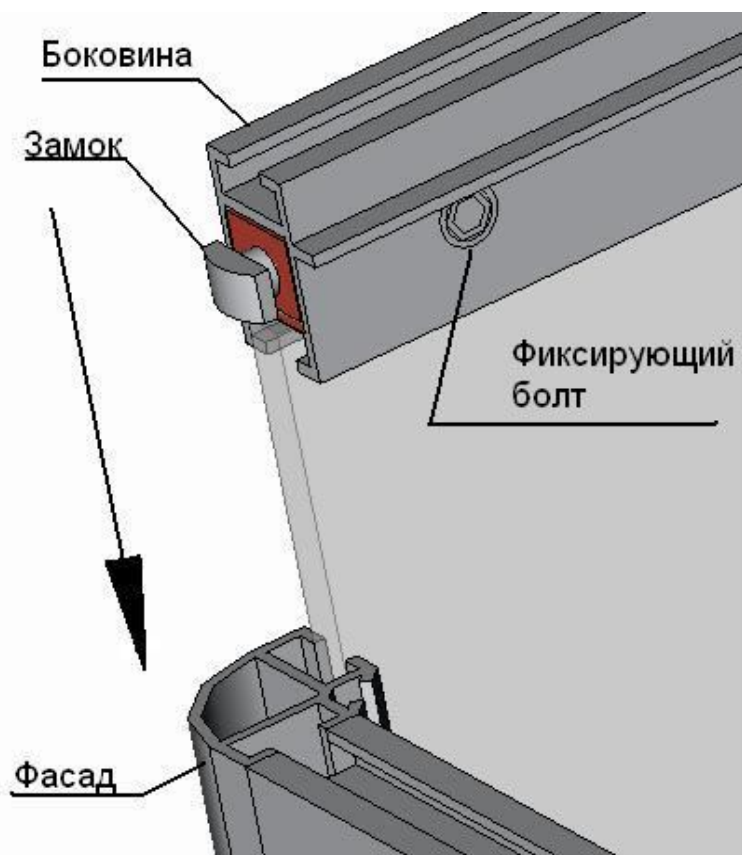

В комплект поставки экрана (рис.1) входят:

- 1.Фасад в сборе-1шт.
- 2.Боковина в сборе-2 шт.
- 3.Ключ шестигранный E004-00(S=4мм.)

Модуль пожаротушения за экраном должен быть закреплен к стене хомутами (2 хомута на модуль) или к полу кронштейнами рис. 2 (по 3 кронштейна на модуль). Хомуты и кронштейны поставляются по отдельному заказу.

### 3. Сборка экрана

Перед сборкой с фасада снимаются верхние заглушки. Боковины в сборе вставляются в пазы фасада (рис.3) и фиксируются с помощью болтов.

После сборки экрана на верхнюю часть фасада устанавливаются заглушки. Собранный экран после установки модуля МПГ крепится кронштейнами к стене.

Рисунок 3