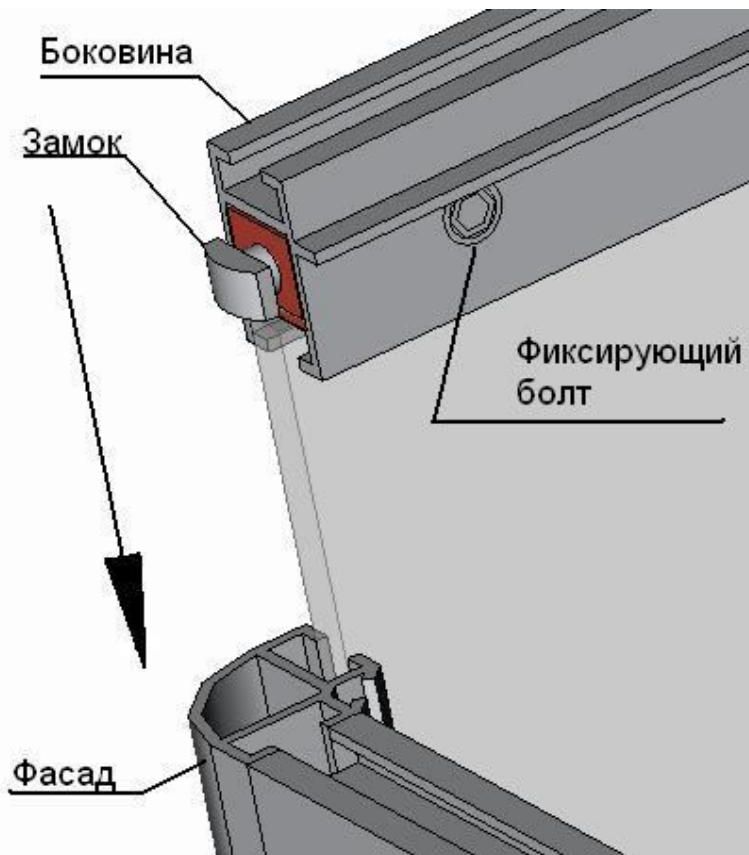

3. Сборка экрана

Перед сборкой с фасада бокового снимаются верхние заглушки. Боковины в сборе вставляются в пазы фасада бокового, затем монтируются к стойке (рис.3) и фиксируются с помощью болтов. После сборки экрана на верхнюю часть фасада устанавливаются заглушки. Собранный экран после установки модулей МПГ крепится кронштейнами к стене.

4. Свидетельство о приемке.

Экран декоративный изготовлен в соответствии с действующей конструкторской документацией и признан годным для эксплуатации.

Начальник ОТК

МП _____
личная подпись

_____
расшифровка подписи

Рисунок 3

_____
год, месяц, число