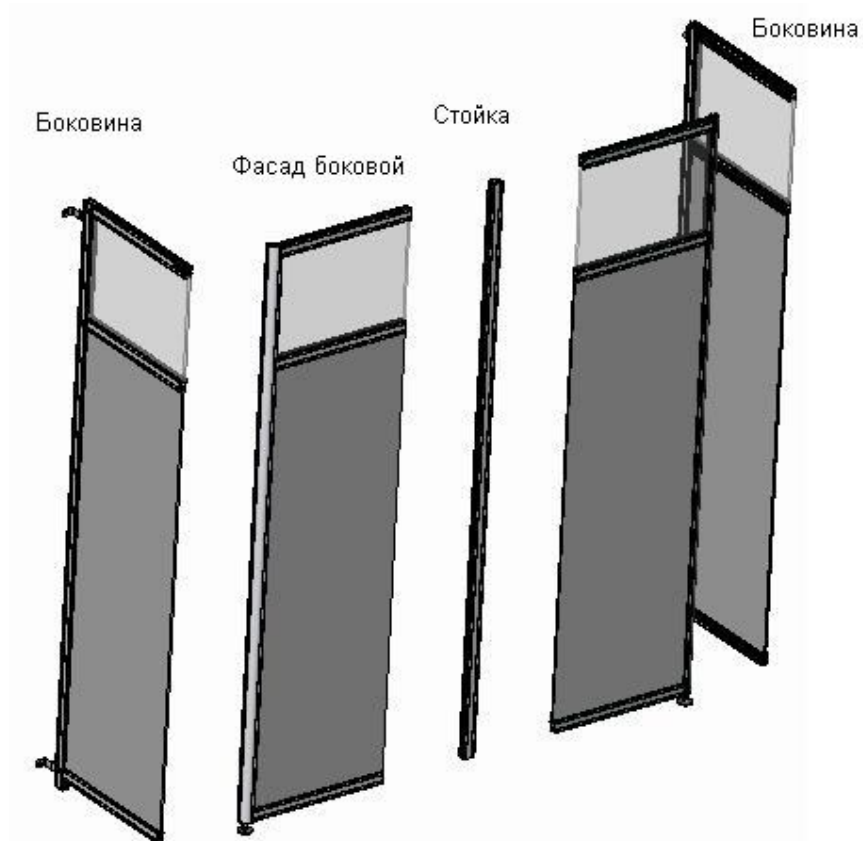

В комплект поставки экрана (рис.1) входят:

- 1.Фасад боковой в сборе-2 шт.
- 2.Боковина в сборе-2 шт.
- 3.Стойка-1 шт.
- 4.Ключ шестигранный E004-00(S=4мм.)

Модули пожаротушения за экраном должны быть закреплены к стене хомутами (2 хомута на модуль) или к полу кронштейнами рис. 2 (по 3 кронштейна на модуль). Хомуты и кронштейны поставляются по отдельному заказу.

Пример обозначения экрана при заказе: ЭД-2-20У

экран декоративный _____ вместимость
число модулей _____ и тип МПП

Рисунок 1

Рисунок 2

3. Сборка экрана

Перед сборкой с фасада бокового снимаются верхние заглушки. Боковины в сборе вставляются в пазы фасада бокового, затем монтируются к стойке (рис.3) и фиксируются с помощью болтов. После сборки экрана на верхнюю часть фасада устанавливаются заглушки. Собранный экран после установки модулей МПГ крепится кронштейнами к стене.