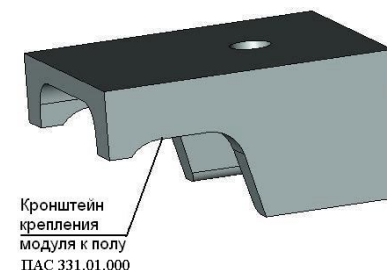

2. Габаритные размеры экранов и их обозначение.

Обозначение экрана	Габариты экрана ВхШхГ, мм.	Поставляемый экран, х	Наличие комплекта хомутов (х) и кронштейнов (хх)
ЭД-2-20У	1035x893x483		
ЭД-2-25У	1195x893x483		
ЭД-2-32У	1395 x893x483		
ЭД-2-40У	1645x893x483		
ЭД-2-50У	1940x893x483		
ЭД-2-20	780x893x483		
ЭД-2-35	890x893x483		
ЭД-2-50	1095x893x483		
ЭД-2-60	1235x893x483		
ЭД-2-80	1505x893x483		
ЭД-2-100	1780x893x483		

Пример обозначения экрана при заказе: ЭД-2-20У

экран декоративный _____ вместимость
число модулей _____ и тип МПП

Рисунок 1

Рисунок 2

3. Сборка экрана

Перед сборкой с фасада бокового снимаются верхние заглушки. Боковины в сборе вставляются в пазы фасада бокового, затем монтируются к стойке (рис.3) и фиксируются с помощью болтов. После сборки экрана на верхнюю часть фасада устанавливаются заглушки. Собранный экран после установки модулей МПГ крепится кронштейнами к стене.