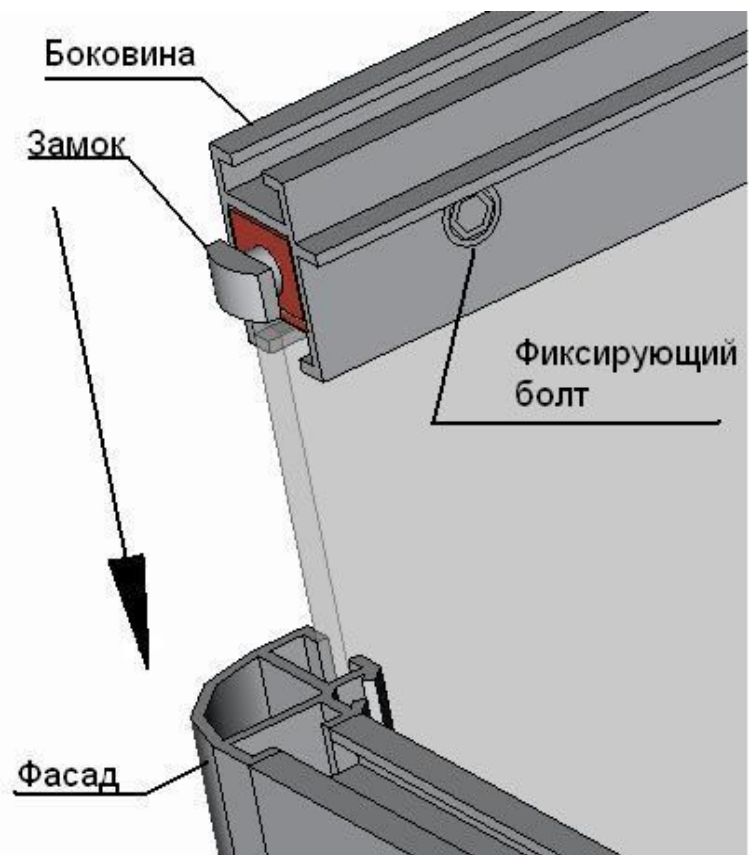

Модули пожаротушения за экраном должны быть закреплены к стене хомутами (2 хомута на модуль) или к полу кронштейнами рис. 2 (по 3 кронштейна на модуль). Хомуты и кронштейны поставляются по отдельному заказу.

Пример обозначения экрана при заказе: ЭД-4-20У

экран декоративный _____ вместимость
число модулей _____ и тип МПГ

Рисунок 1

Рисунок 2

3. Сборка экрана

Перед сборкой с фасада снимаются верхние заглушки. Боковины в сборе вставляются в пазы фасада бокового. Фасад сдвоенный монтируется с перегородкой и стойками. После этого экран собирается полностью (рис.3) и фиксируются с помощью болтов. После сборки экрана на верхнюю часть фасада бокового устанавливаются заглушки. Собранный экран после установки модулей МПГ крепится кронштейнами к стене.