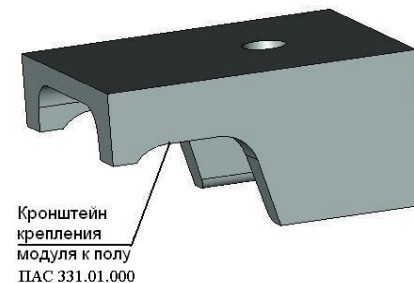

2. Габаритные размеры экранов и их обозначение.

Обозначение экрана	Габариты экрана ВхШхГ, мм.	Поставляемый экран, х	Наличие комплекта хомутов (х) и кронштейнов (хх)
ЭД-4-20У	1035x1759x483		
ЭД-4-25У	1195x1759x483		
ЭД-4-32У	1395 x1759x483		
ЭД-4-40У	1645x1759x483		
ЭД-4-50У	1940x1759x483		
ЭД-4-20	780x1759x483		
ЭД-4-35	890x1759x483		
ЭД-4-50	1095x1759x483		
ЭД-4-60	1235x1759x483		
ЭД-4-80	1505x1759x483		
ЭД-4-100	1780x1759x483		

Пример обозначения экрана при заказе: ЭД-4-20У

экран декоративный _____ вместимость
число модулей _____ и тип МПГ

Рисунок 1

Рисунок 2

3. Сборка экрана

Перед сборкой с фасада снимаются верхние заглушки. Боковины в сборе вставляются в пазы фасада бокового. Фасад сдвоенный монтируется с перегородкой и стойками. После этого экран собирается полностью (рис.3) и фиксируются с помощью болтов. После сборки экрана на верхнюю часть фасада бокового устанавливаются заглушки. Собранный экран после установки модулей МПГ крепится кронштейнами к стене.