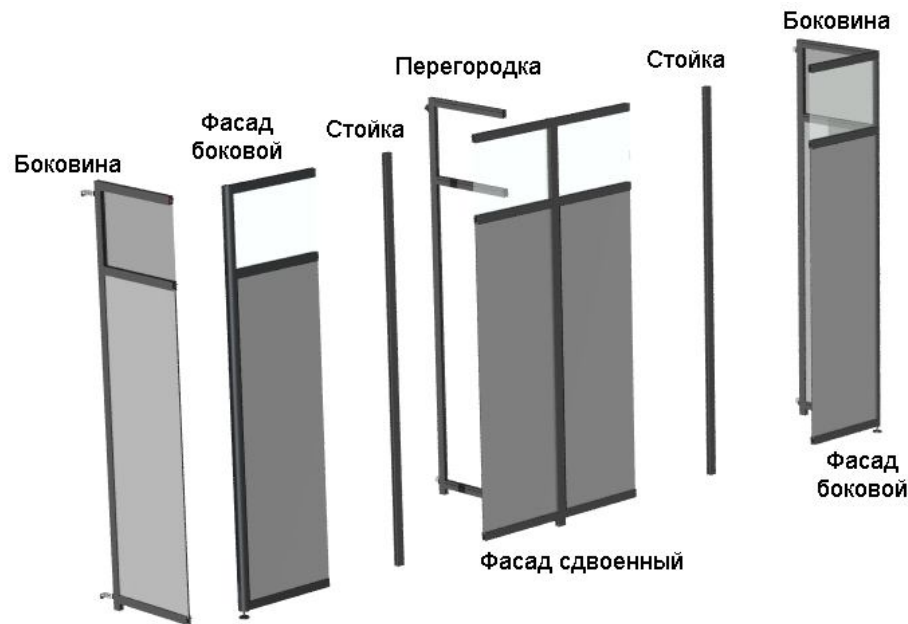

В комплект поставки экрана (рис.1) входят:

- 1.Фасад боковой в сборе-2 шт.
- 2.Боковина в сборе-2 шт.
- 3.Стойка -2 шт.
- 4.Фасад сдвоенный – 1 шт.
- 5.Перегородка – 1 шт.
- 6.Ключ шестигранный E004-00(S=4мм.)

Модули пожаротушения за экраном должны быть закреплены к стене хомутами (2 хомута на модуль) или к полу кронштейнами рис. 2 (по 3 кронштейна на модуль). Хомуты и кронштейны поставляются по отдельному заказу.

2. Габаритные размеры экранов и их обозначение.

Обозначение экрана	Габариты экрана ВхШхГ, мм.	Поставляемый экран, х	Наличие комплекта хомутов (х) и кронштейнов (хх)
ЭД-4-20У	1035x1759x483		
ЭД-4-25У	1195x1759x483		
ЭД-4-32У	1395 x1759x483		
ЭД-4-40У	1645x1759x483		
ЭД-4-50У	1940x1759x483		
ЭД-4-20	780x1759x483		
ЭД-4-35	890x1759x483		
ЭД-4-50	1095x1759x483		
ЭД-4-60	1235x1759x483		
ЭД-4-80	1505x1759x483		
ЭД-4-100	1780x1759x483		

Пример обозначения экрана при заказе: ЭД-4-20У

экран декоративный _____ вместимость
число модулей _____ и тип МПГ

Рисунок 1

Рисунок 2

3. Сборка экрана

Перед сборкой с фасада снимаются верхние заглушки. Боковины в сборе вставляются в пазы фасада бокового. Фасад сдвоенный монтируется с перегородкой и стойками. После этого экран собирается полностью (рис.3) и фиксируются с помощью болтов. После сборки экрана на верхнюю часть фасада бокового устанавливаются заглушки. Собранный экран после установки модулей МПГ крепится кронштейнами к стене.